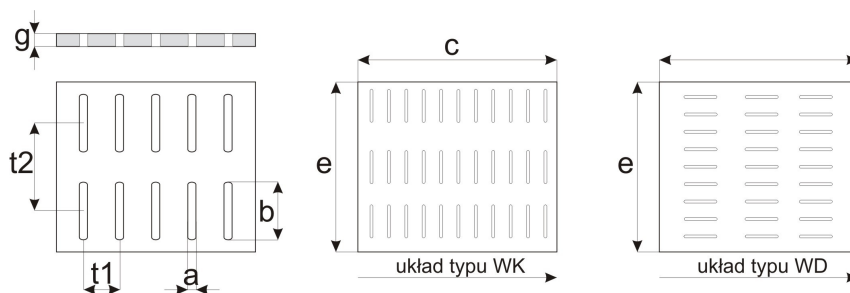

Służą do przesiewania i sortowania materiałów ziarnistych.

Wykonywane w dwóch układach :

WK - sita o oczkach mijanych równolegle do krótszego boku "e"

WD - sita o oczkach mijanych równolegle do dłuższego boku "c"

Maksymalny format blachy - 1250 x 2500 mm, wielkość obrzeża 20 ÷ 30 mm.

Istnieje możliwość wykonania sit z innej grubości i gatunku materiału po uzgodnieniu z wytwórcą.

L.p.	Symbol wykr.	Wymiar otworów	t1	t2
1	TB-666	1,0 x 10	15,00	3,33
2	TB-667	1,2 x 10	15,00	3,33
3	TB-286	1,2 x 15	20,00	3,75
4	TB-634	1,2 x 16	20,00	3,75
5	TB-657	1,2 x 20	25,00	4,00
6	TB-668	1,4 x 15	20,00	3,75
7	TB-63	1,4 x 16	20,00	3,75
8	TB-690	1,5 x 15	20,00	4,00
9	TB-691	1,5 x 20	25,00	4,00
10	TB-229	1,6 x 20	25,00	5,00
11	TW-216	1,8 x 20	25,00	5,00
12	TW-216	1,8 x 20	25,00	4,00
13	TW-216	1,8 x 20	25,00	4,00
14	TW-146	2,0 x 25	30,00	5,00
15	TB-683	2,0 x 25	25,00	5,00
16	TB-670	2,2 x 25	30,00	5,00
17	TB-173	2,2 x 25	30,00	5,00
18	TB-149	2,2 x 25	30,00	5,00
19	TW-154	2,8 x 25	30,00	6,25
20	TW-88	3,0 x 25	30,00	6,25
21	TW-88	3,0 x 25	30,00	6,25
22	TW-220	3,2 x 25	30,00	6,66
23	TW-222	3,6 x 25	30,00	6,66
24	TW-223	3,8 x 25	30,00	6,66
25	TW-165	4,0 x 25	30,00	8,33
26	TW-165	4,0 x 25	30,00	8,33
27	TW-224	4,5 x 25	30,00	8,33
28	TW-224	4,5 x 25	30,00	8,33
29	TW-225	5 x 25	30,00	10,00
30	TB-664	5 x 25	30,00	10,00
31	TB-692	5,5 x 25	30,00	10,00
32	TB-207	5,5 x 25	30,00	10,00
33	TB-200	6 x 25	30,00	10,00
34	TB-200	6 x 25	30,00	10,00
35	TB-200	6 x 25	30,00	10,00
36	TB-679	7 x 25	30,00	12,50