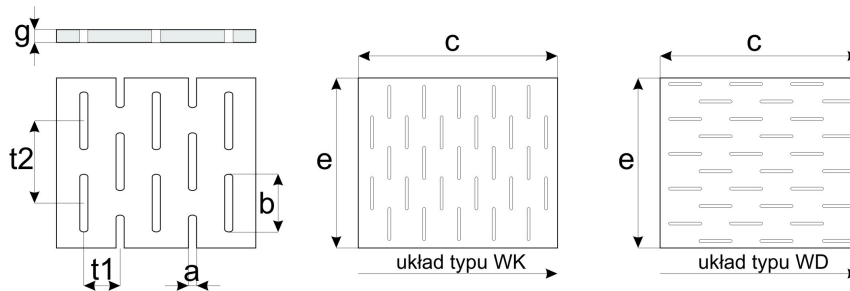

Służą do przesiewania i sortowania materiałów ziarnistych.

Wykonywane w dwóch układach :

WK - sita o oczkach mijanych równolegle do krótszego boku "e"

WD - sita o oczkach mijanych równolegle do dłuższego boku "c"